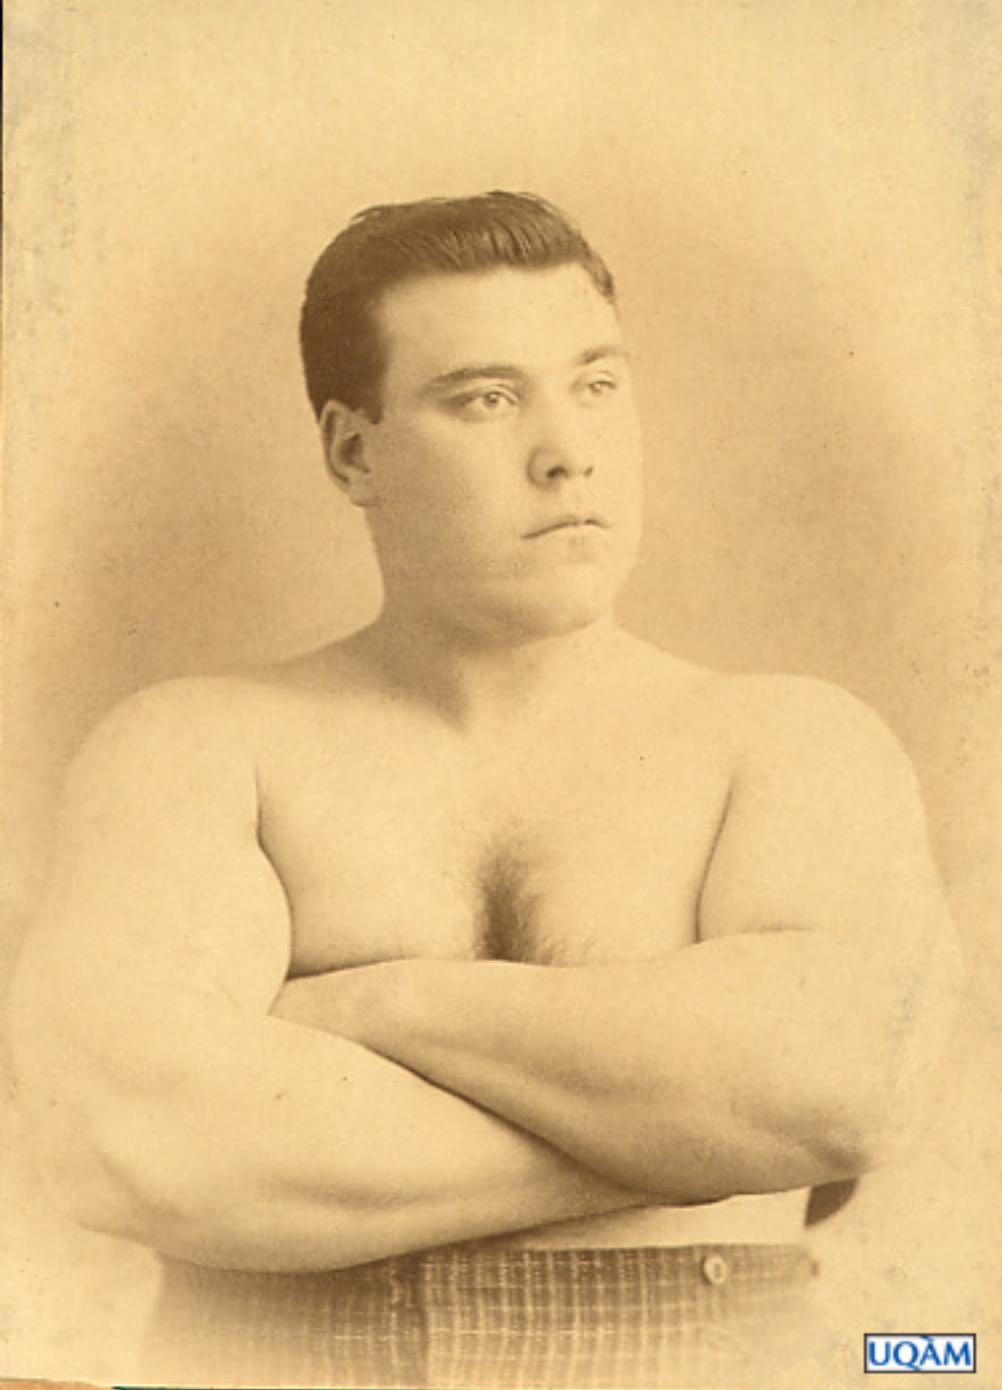

120P-625:F3/13

Portrait des Abb Bros, [entre 1885 et 1900].

Fonds d'archives Louis-Cyr.

Service des archives et de gestion des documents.

Université du Québec à Montréal.

Horace Barré

*Hall*

BROADWAY & 34<sup>TH</sup> ST.  
NEW YORK.

120P-625:F3/14.1

Portrait d'Horace Barré, [entre 1885 et 1900].

Fonds d'archives Louis-Cyr.

Service des archives et de gestion des documents.

Université du Québec à Montréal.

*N<sup>o</sup> 32 Horace Barré*

120P-625:F3/14.2

Portrait d'Horace Barré, [entre 1885 et 1900].

Fonds d'archives Louis-Cyr.

Service des archives et de gestion des documents.

Université du Québec à Montréal.

*No. 23 Bergeron*

UQAM

EXTRA FINI